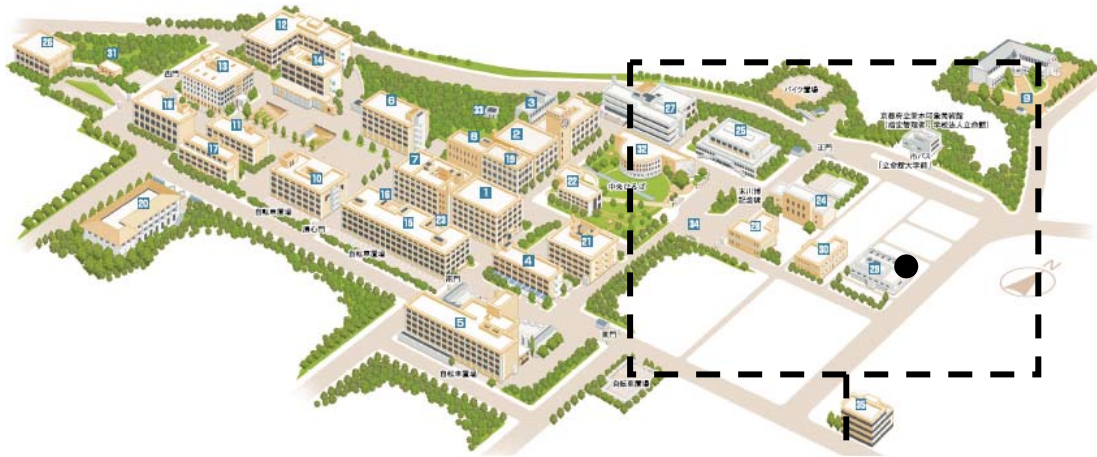

キャンパスマップ 立命館大学歴史都市防災研究所

歴史都市防災研究所
30番の建物です。