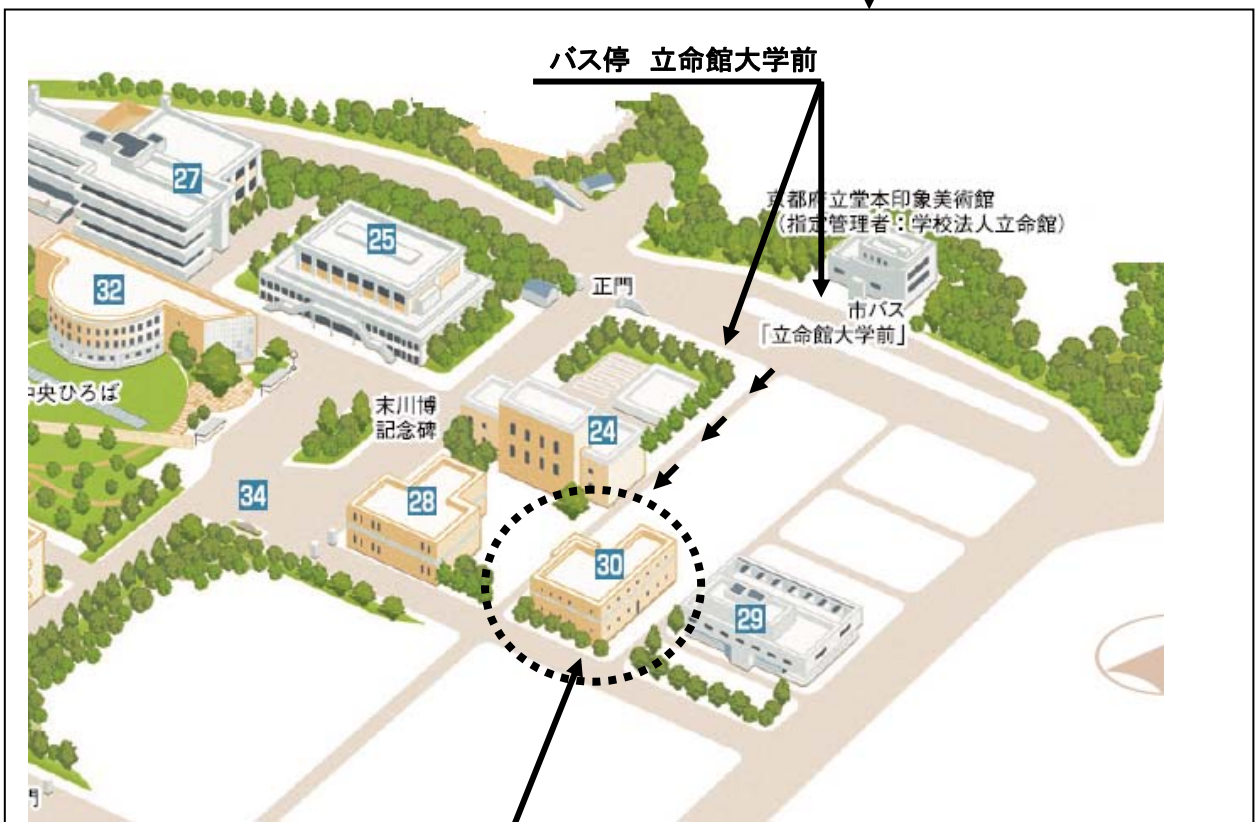

キャンパスマップ 立命館大学歴史都市防災研究所

歴史都市防災研究所
30番の建物です。